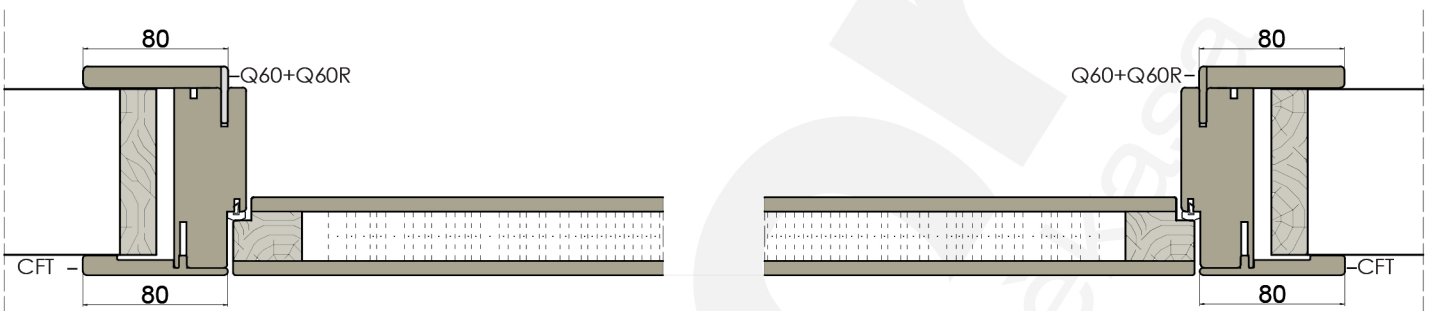

B-SYSTEM

SISTEMA B-UNO - FILO MURO SPINGERE

SISTEMA B-DUE - FILO MURO TIRARE

SISTEMA KO-ZERO - RASO PARETE

FERRAMENTA

Cerniere a scomparsa registrabile su tre assi

serratura magnetica