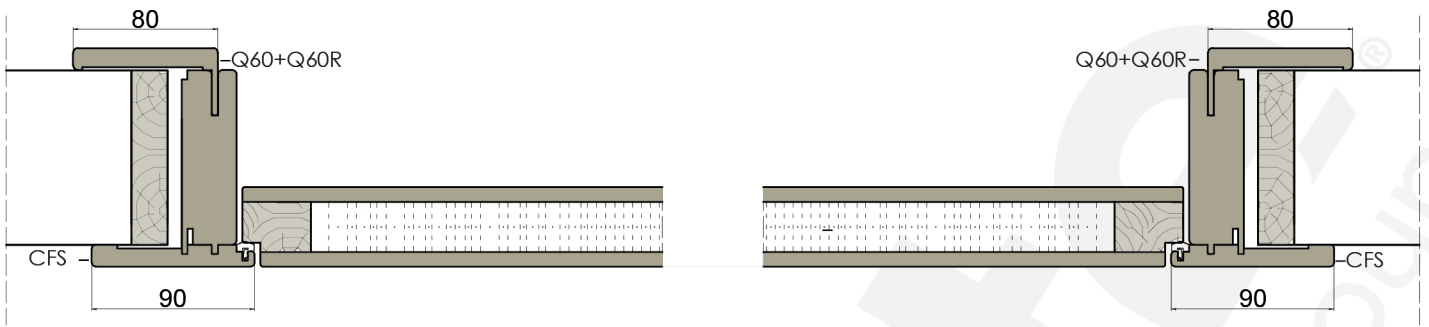

B-SYSTEM

SISTEMA B-UNO - FILO MURO SPINGERE

SISTEMA B-DUE - FILO MURO TIRARE

SISTEMA KO-ZERO - RASO PARETE

FERRAMENTA

Cerniere a scomparsa registrabile su tre assi

serratura magnetica