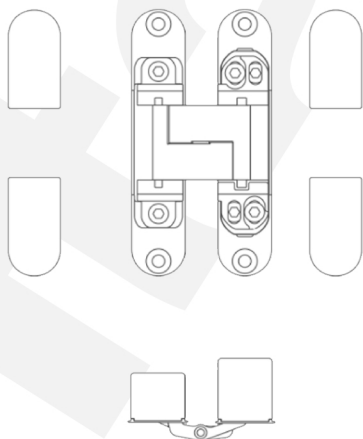

B-SYSTEM

SISTEMA B-UNO - FILO MURO SPINGERE

SISTEMA B-DUE - FILO MURO TIRARE

SISTEMA KO-ZERO - RASO PARETE

FERRAMENTA

Cerniere a scomparsa registrabile su tre assi

serratura magnetica